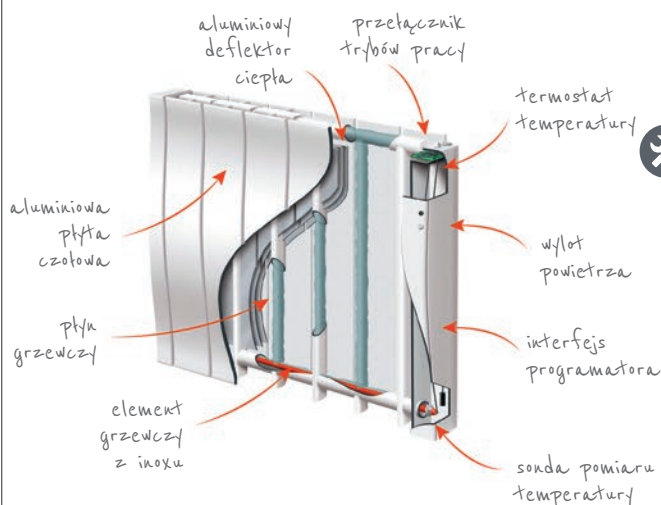

EKONOMIA

- Duża inercja cieplna
- Funkcja SWEET CONTROL – sensor światła i ruchu wykrywający obecność osób i zwierząt w danym pomieszczeniu
- Możliwość montażu grzejnika w rogu pomieszczenia (dot. modelu Vertical)

INFO

- Obudowa – aluminium
- Grzałka nurkowa wykonana z inoxid
- Wbudowany bezpiecznik termiczny załączany automatycznie
- Kolor biały (RAL 9016, lakier epoxy-polyester)
- Stelaż naścienny (stal galwanizowana)
- Zasilanie ~230 V/50 Hz