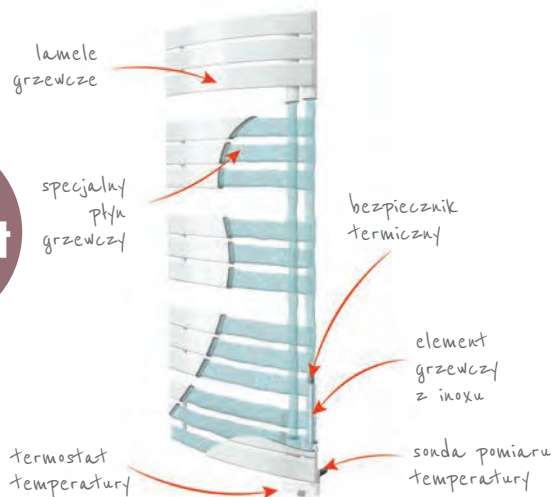

Total Confort

by @atlantic

Komfort podgrzanych ręczników oraz możliwość współpracy z programatorem zewnętrznym to nasze mocne atuty.

KOMFORT

- Niezależna praca przez cały rok
- Możliwość współpracy z dowolnym programatorem
- Funkcja BOOST – praca z maksymalną mocą przez okres od 10 min do 2 godz.

EKONOMIA

- FLUIDE specjalny płyn grzewczy wewnątrz urządzenia
- Kalibracja czujnika temperatury
- MENU Expert z możliwością blokowania temperatury maksymalnej

STEROWANIE

Cyfrowy termostat temperatury:

- 2 zakresy temperatur pracy: KOMFORT 10-28°C, EKO 7-18°C
- 2-tryby pracy: MANUAL, PROGRAM
- 3 programy czasowe dla każdego dnia tygodnia z możliwością kopiowania ustawień na kolejne dni
- Wbudowany zegar i programator tygodniowy

INFO

- Obudowa – stal wysokogatunkowa
- Kolor biały (RAL 9016)
- 2 uchwyty mocujące urządzenie do ściany
- 2 dekoracyjne wieszaki np. do ręczników
- Bezpiecznik termiczny załączany automatycznie
- Zasilanie ~230 V/50 Hz

opcja	cena netto (zł)	cena brutto (zł)	referencja
centralka Cozytouch*	557	685	001 231
Cozytouch PASS#	159	196	602 251

model	moc suszarki (W)	wymiary S x W x G (mm)	waga (kg)	długość przewodu (mm)	cena netto (zł)	cena brutto (zł)	referencja
NEFERTITI INITIAL	500	450 x 1450 x 137	17,5	800	800	984	850 506
	750	450 x 1750 x 137	21	800	900	1 107	850 508

urządzenie nie powinno być instalowane na wysokości powyżej 1000 m n.p.m., ponieważ jego funkcjonowanie może być zakłócone
* pozostałe programatory z naszej oferty znajdują się na str. 5-11