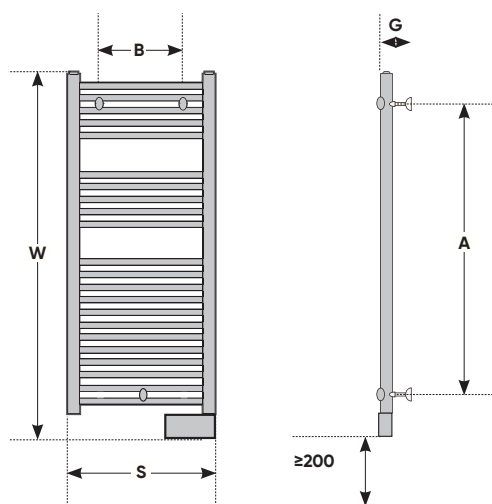

- 1 Dioda sygnalizująca pracę
- 2 Dioda włączenia
- 3 Pokrętko trybu pracy
- 4 Pokrętko temperatury

DANE TECHNICZNE MODEL 2012 CLASSIC

| MOC SUSZARKI (W) | WYMIARY (mm) | | | | | DŁUGOŚĆ PRZEWODU (mm) | WAGA (kg) | REFERENCJA |
|------------------|--------------|-------|-----|-------|-----|-----------------------|-----------|------------|
| | S | W | G | A | B | | | |
| 500 | 480 | 998 | 100 | 779 | 350 | 800 | 9 | 831 105 |
| 750 | 480 | 1 453 | 100 | 1 230 | 350 | 800 | 15 | 831 107 |

aktualny cennik do pobrania ze strony www.atlantic-polska.pl/pobierz/

WYMIARY MONTAŻOWE (mm)

| OPCJA | REFERENCJA |
|-----------------------|------------|
| centralka COZYTOUCH 2 | 002 449 |
| COZYTOUCH PASS | 602 251 |