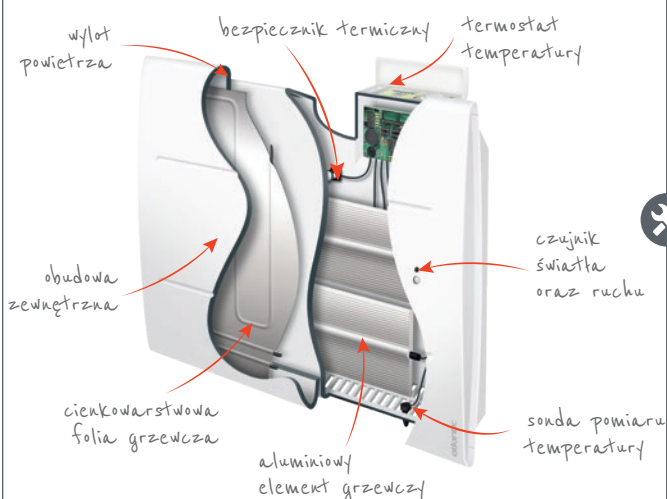

WARTO WIEDZIEĆ **+**

STEROWANIE

Cyfrowy termostat temperatury:

- 3 zakresy temperatur pracy: KOMFORT 10-28°C, ANTYZAMARZANIE 7°C, EKO (temperatura KOMFORT pomniejszona o 1-4°C)
- Amplituda: < 0,1°C, tolerancja: < 1,5°C
- 4 tryby pracy: AUTO, BASIC, PROGRAM, OFF
- Możliwość tworzenia programu dla danego dnia tygodnia
- Wbudowany kalendarz i zegar

INFO

- Obudowa – aluminium
- Kolor antracyt (RAL 7016, lakier epoxy-polyester)
- Stelaż naścienny (stal galwanizowana)
- Zasilanie ~230 V/50 Hz