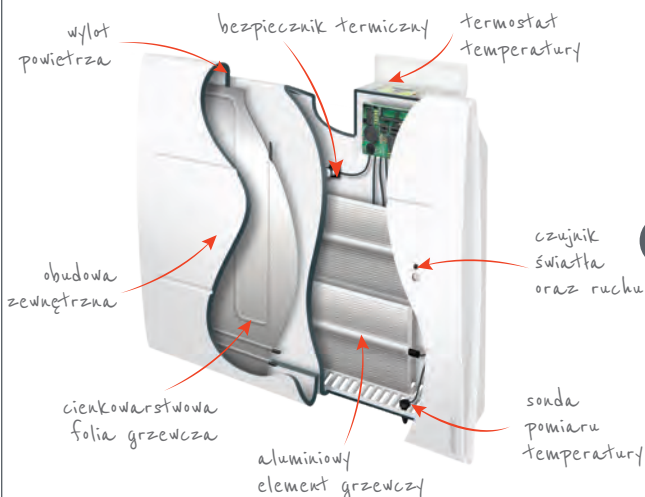

EKONOMIA

- Niskotemperaturowy, płytowy element grzewczy z dyfuzorem aluminiowym
- Funkcja SWEET CONTROL – sensor światła i ruchu wykrywający obecność osób i zwierząt w danym pomieszczeniu

WARTO WIEDZIEĆ

INFO

- Obudowa – aluminium
- Kolor antracyt (RAL 7016, lakier epoxy-polyester)
- Stelaż naścienny (stal galwanizowana)
- Zasilanie ~230 V/50 Hz

DOSTĘPNE MODELE

model PLINTHE dostępny na zamówienie

AKCESORIA