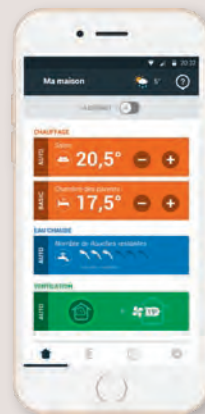

STEROWANIE

Cyfrowy termostat temperatury:

- 3 zakresy temperatur pracy: KOMFORT 10-28°C, ANTYZAMARZANIE 7°C, EKO (temperatura KOMFORT pomniejszona o 1-4°C)
- Amplituda: < 0,1°C, tolerancja: < 1,5°C
- 4 tryby pracy: AUTO, BASIC, PROGRAM, OFF
- Możliwość tworzenia programu dla danego dnia tygodnia
- Wbudowany kalendarz i zegar

* możliwa oszczędność energii dzięki zastosowaniu systemu sterowania
 ** produkt dostępny na indywidualne zamówienie
 # pozostałe programatory z naszej oferty znajdują się na str. 5-11

COZYTOUCH

Cozytouch umożliwia zdalne zarządzanie pracą urządzeń przy użyciu aplikacji mobilnej.

Aplikacja pozwala na szczegółową kontrolę parametrów danego urządzenia oraz kosztów jego eksploatacji.

Dzięki niej można sterować pracą urządzeń z dowolnego miejsca i w dowolnym czasie. Cozytouch pozwala na bieżąco śledzić zużycie energii i oszczędzać na ogrzewaniu.

Grzejnik **automatycznie obniża** temperaturę, gdy nie ma mnie w domu.

OSZCZĘDŹ
45%
ENERGII

ZESKANUJ KOD QR,
ABY OBEJRZEĆ FILM

Available on the iPhone
App Store

ANDROID APP ON
Google play

Mam możliwość wyboru opcji komfortu termicznego gdziekolwiek jestem i kiedykolwiek chcę.