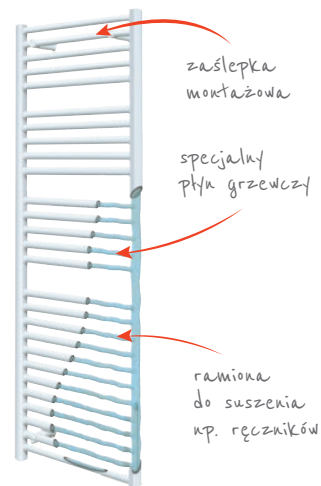

WODNY GRZEJNIK ŁAZIENKOWY

**2012 WATER**

Wodna suszarka w prostej formie

więcej informacji

Prosta i praktyczna wodna suszarka łazienkowa.  
Dopasujesz ją do powierzchni każdej łazienki.

## PODŁĄCZENIE HYDRAULICZNE

- Zunifikowany rozstaw połączeń hydraulicznych
- Maksymalne ciśnienie robocze 4 bary
- Ciśnienie próbne 5,2 bara
- Prosta i szybka instalacja

## INFO

- Obudowa – stal wysokogatunkowa
- Kolor biały (RAL 9016, lakier epoxy-polyester)
- 3 dekoracyjne uchwyty mocujące urządzenie do ściany
- Zasilanie z instalacji c.o.

model	moc grzejnika (W) Delta T30/T50	wymiary S x W x G (mm)	waga (kg)	powierzchnia pomieszczenia (m <sup>2</sup> )	cena netto (zł)	cena brutto (zł)	referencja
2012 WATER	227/408	920 x 500 x 46,7	5,6	3,6/5,4	208	256	831 426
	336/609	1375 x 500 x 46,7	8,3	5,6/10	239	294	831 619
	444/844	1703 x 550 x 46,7	11,2	7,4/14	270	332	831 849
	498/942	1703 x 600 x 46,7	12,7	8,3/15,7	302	371	831 950