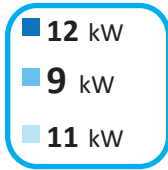

ENERG
енергия ενέργεια

Y IJA
IE IA

atlantic

alféa excellia duo tri 11

A+

A

2015

811 / 2013