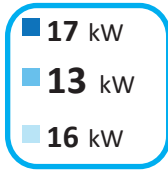

ENERG
енергия ενέργεια

Y IJA
IE IA

atlantic

alféa excellia duo tri 16

A+

A

2015

811 / 2013