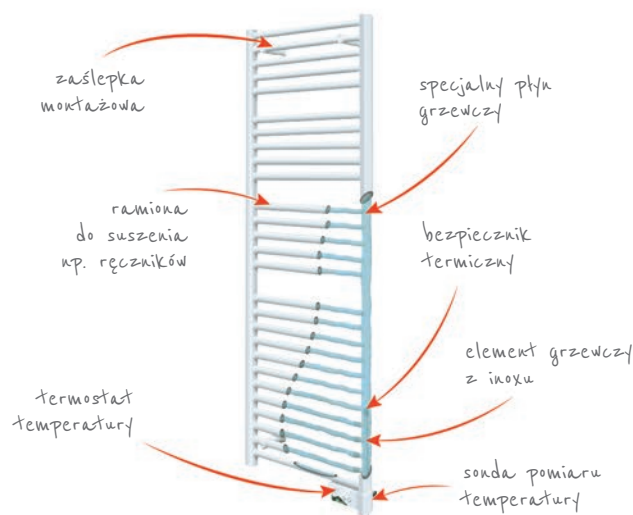

więcej informacji

SUSZARKA ŁAZIENKOWA
2012 CHROM **nowość**

Wysuszy wszystko
czego się dotknie...

Nie potrzebuje zbyt wiele miejsca, by oddać to, co w niej błyszczą najbardziej.

KOMFORT

- Funkcja BOOST – praca z maksymalną mocą przez okres 2 godz.
- Grzałka nurkowa wykonana z inoxid
- Korpus urządzenia wypełniony płynem grzewczym (FLUID) gwarantującym łagodne ciepło

STEROWANIE

Elektroniczny termostat temperatury:

- 2 zakresy temperatur pracy: KOMFORT 10-28°C, EKO 7-18°C
- Funkcja SUSZENIA umożliwiającą suszenie ręczników każdego dnia tygodnia o tej samej porze
- Funkcja FROST MODE na czas dłuższej nieobecności domowników
- Funkcja 24H umożliwiającą automatyczne załączenie funkcji BOOST co 24 godz.

INFO

- Obudowa – stal wysokogatunkowa
- Kolor CHROM (powłoka galwanizowana)
- 3 uchwyty mocujące urządzenie do ściany
- 3 żyłowy przewód zasilający zakończony wtyczką EURO
- Zasilanie ~230 V/50 Hz

model	moc suszarki (W)	wymiary S x W x G (mm)	waga (kg)	długość przewodu (mm)	cena netto (zł)	cena brutto (zł)	referencja
2012 CHROM	300	400 x 800 x 85	11	800	550	677	850 403
	500	400 x 1250 x 85	16	800	600	738	850 405