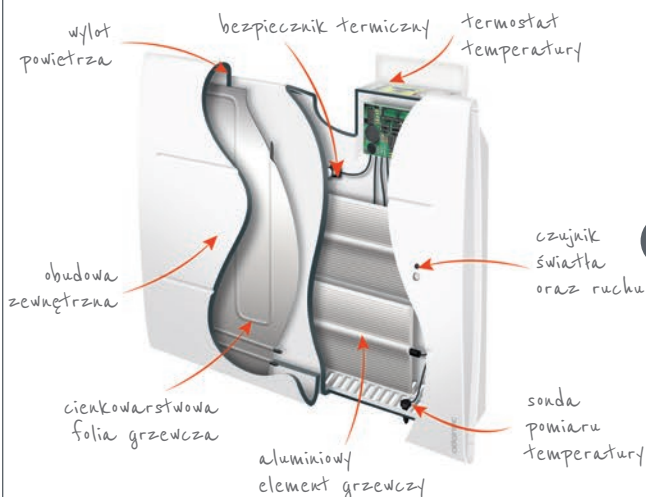

WARTO WIEDZIEĆ +

STEROWANIE

Cyfrowy termostat temperatury:

- 3 zakresy temperatur pracy: KOMFORT 10-28°C, ANTYZAMARZANIE 7°C, EKO (temperatura KOMFORT pomniejszona o 1-4°C)
- Amplituda: < 0,1°C, tolerancja: < 1,5°C
- 4 tryby pracy: AUTO, BASIC, PROGRAM, OFF
- Możliwość tworzenia programu dla danego dnia tygodnia
- Wbudowany kalendarz i zegar

INFO

- Obudowa – aluminium
- Kolor antracyt (RAL 7016, lakier epoxy-polyester)
- Stelaż naścienny (stal galwanizowana)
- Zasilanie ~230 V/50 Hz