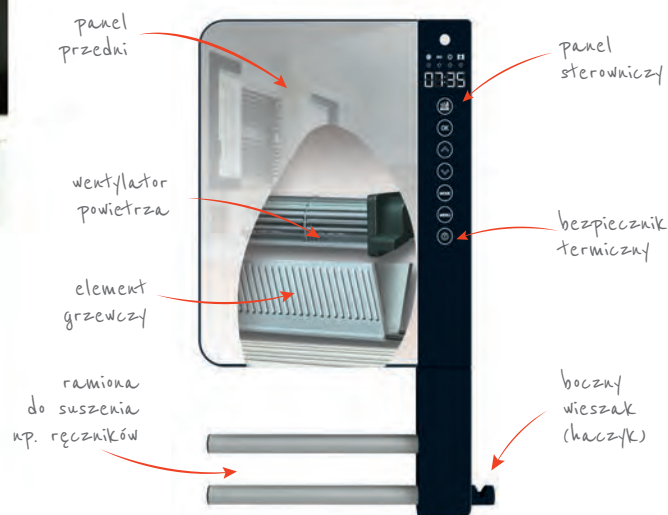

więcej informacji

SUSZARKA ŁAZIENKOWA
TELIA NOWOŚĆ

Nowoczesny i wyrafinowany wygląd
oraz maksymalny komfort

Uniwersalne zastosowanie, intuicyjna obsługa i bardzo duża wydajność.

KOMFORT

- Dostępny w 2 modelach: z lustrem (MIRROR) lub bez
- Intuicyjna obsługa cyfrowego wyświetlacza za pomocą klawiszy dotykowych
- Dzięki niewielkim wymiarom pasuje idealnie do małych łazienek oraz kuchni
- 2 ramiona do suszenia np. ręczników wykonane ze stali nierdzewnej
- Praktyczne boczne zawiesie (haczyk) do dowolnego wykorzystania
- Wbudowany cichy wentylator zapewniający przyjemną dyfuzję ciepła w pomieszczeniu

STEROWANIE

Elektroniczny termostat temperatury:

- 2 zakresy temperatur pracy: EKO, KOMFORT 10-35°C
- Programator umożliwiający wybór programu dla każdego dnia tygodnia (wybór spośród 5 programów)
- Funkcja FROST MODE na czas dłuższej nieobecności domowników
- Sensor ruchu automatycznie dostosowujący pracę urządzenia do potrzeb użytkownika
- Funkcja BOOST – praca z maksymalną mocą przez 15 min. w celu szybkiego wzrostu temperatury w pomieszczeniu
- Detektor otwartych okien automatycznie wyłączający pracę urządzenia

INFO

- Obudowa – polimer
- Kolor antracyt (RAL 7016, lakier epoxy-polyester)
- 2 uchwyty mocujące urządzenie do ściany
- 2 żyłowy przewód zasilający
- Zasilanie ~230 V/50 Hz

model	moc suszarki (W)	wymiary S x W x G (mm)	waga (kg)	dtugość przewodu (mm)	cena netto (zł)	cena brutto (zł)	referencja
TELIA	1800	579 x 349 x 112	3,7	800	800	984	720 110
TELIA MIRROR	1800	579 x 349 x 112	4,5	800	900	1 107	720 111